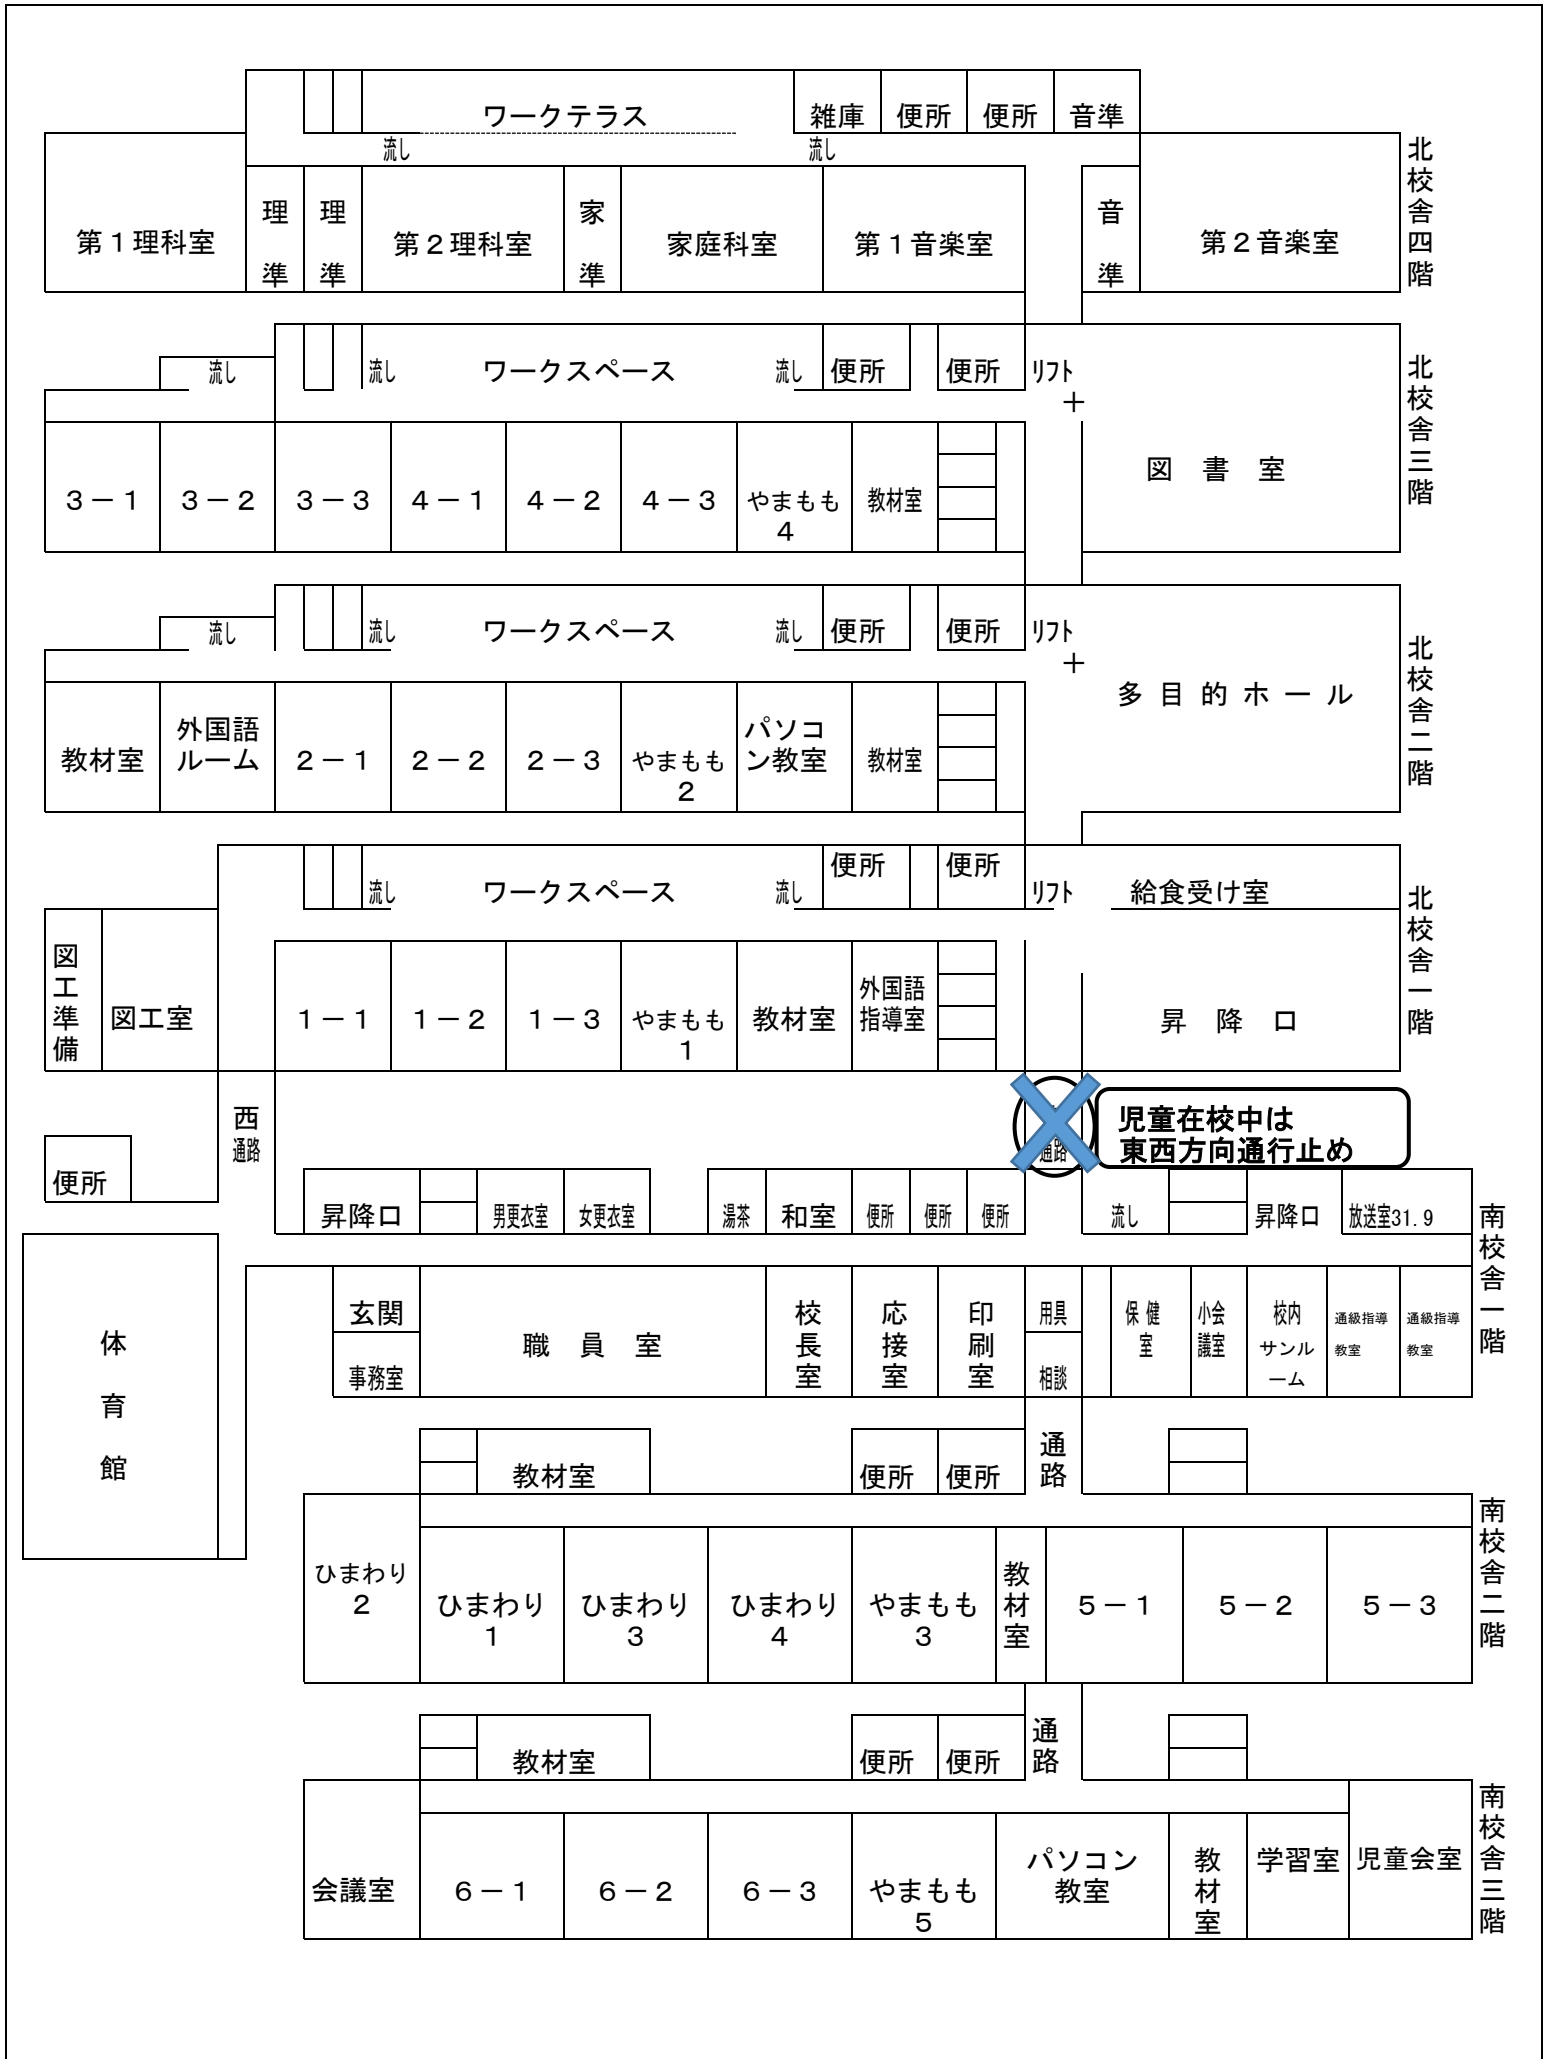

令和4年度 教室配置図

事故防止のため、「すかのガーデン」と「1年～5年昇降口」間にある連絡通路は、子どもが下校するまで、子どもも職員も横切りません。保護者の皆様も御協力をお願いします。